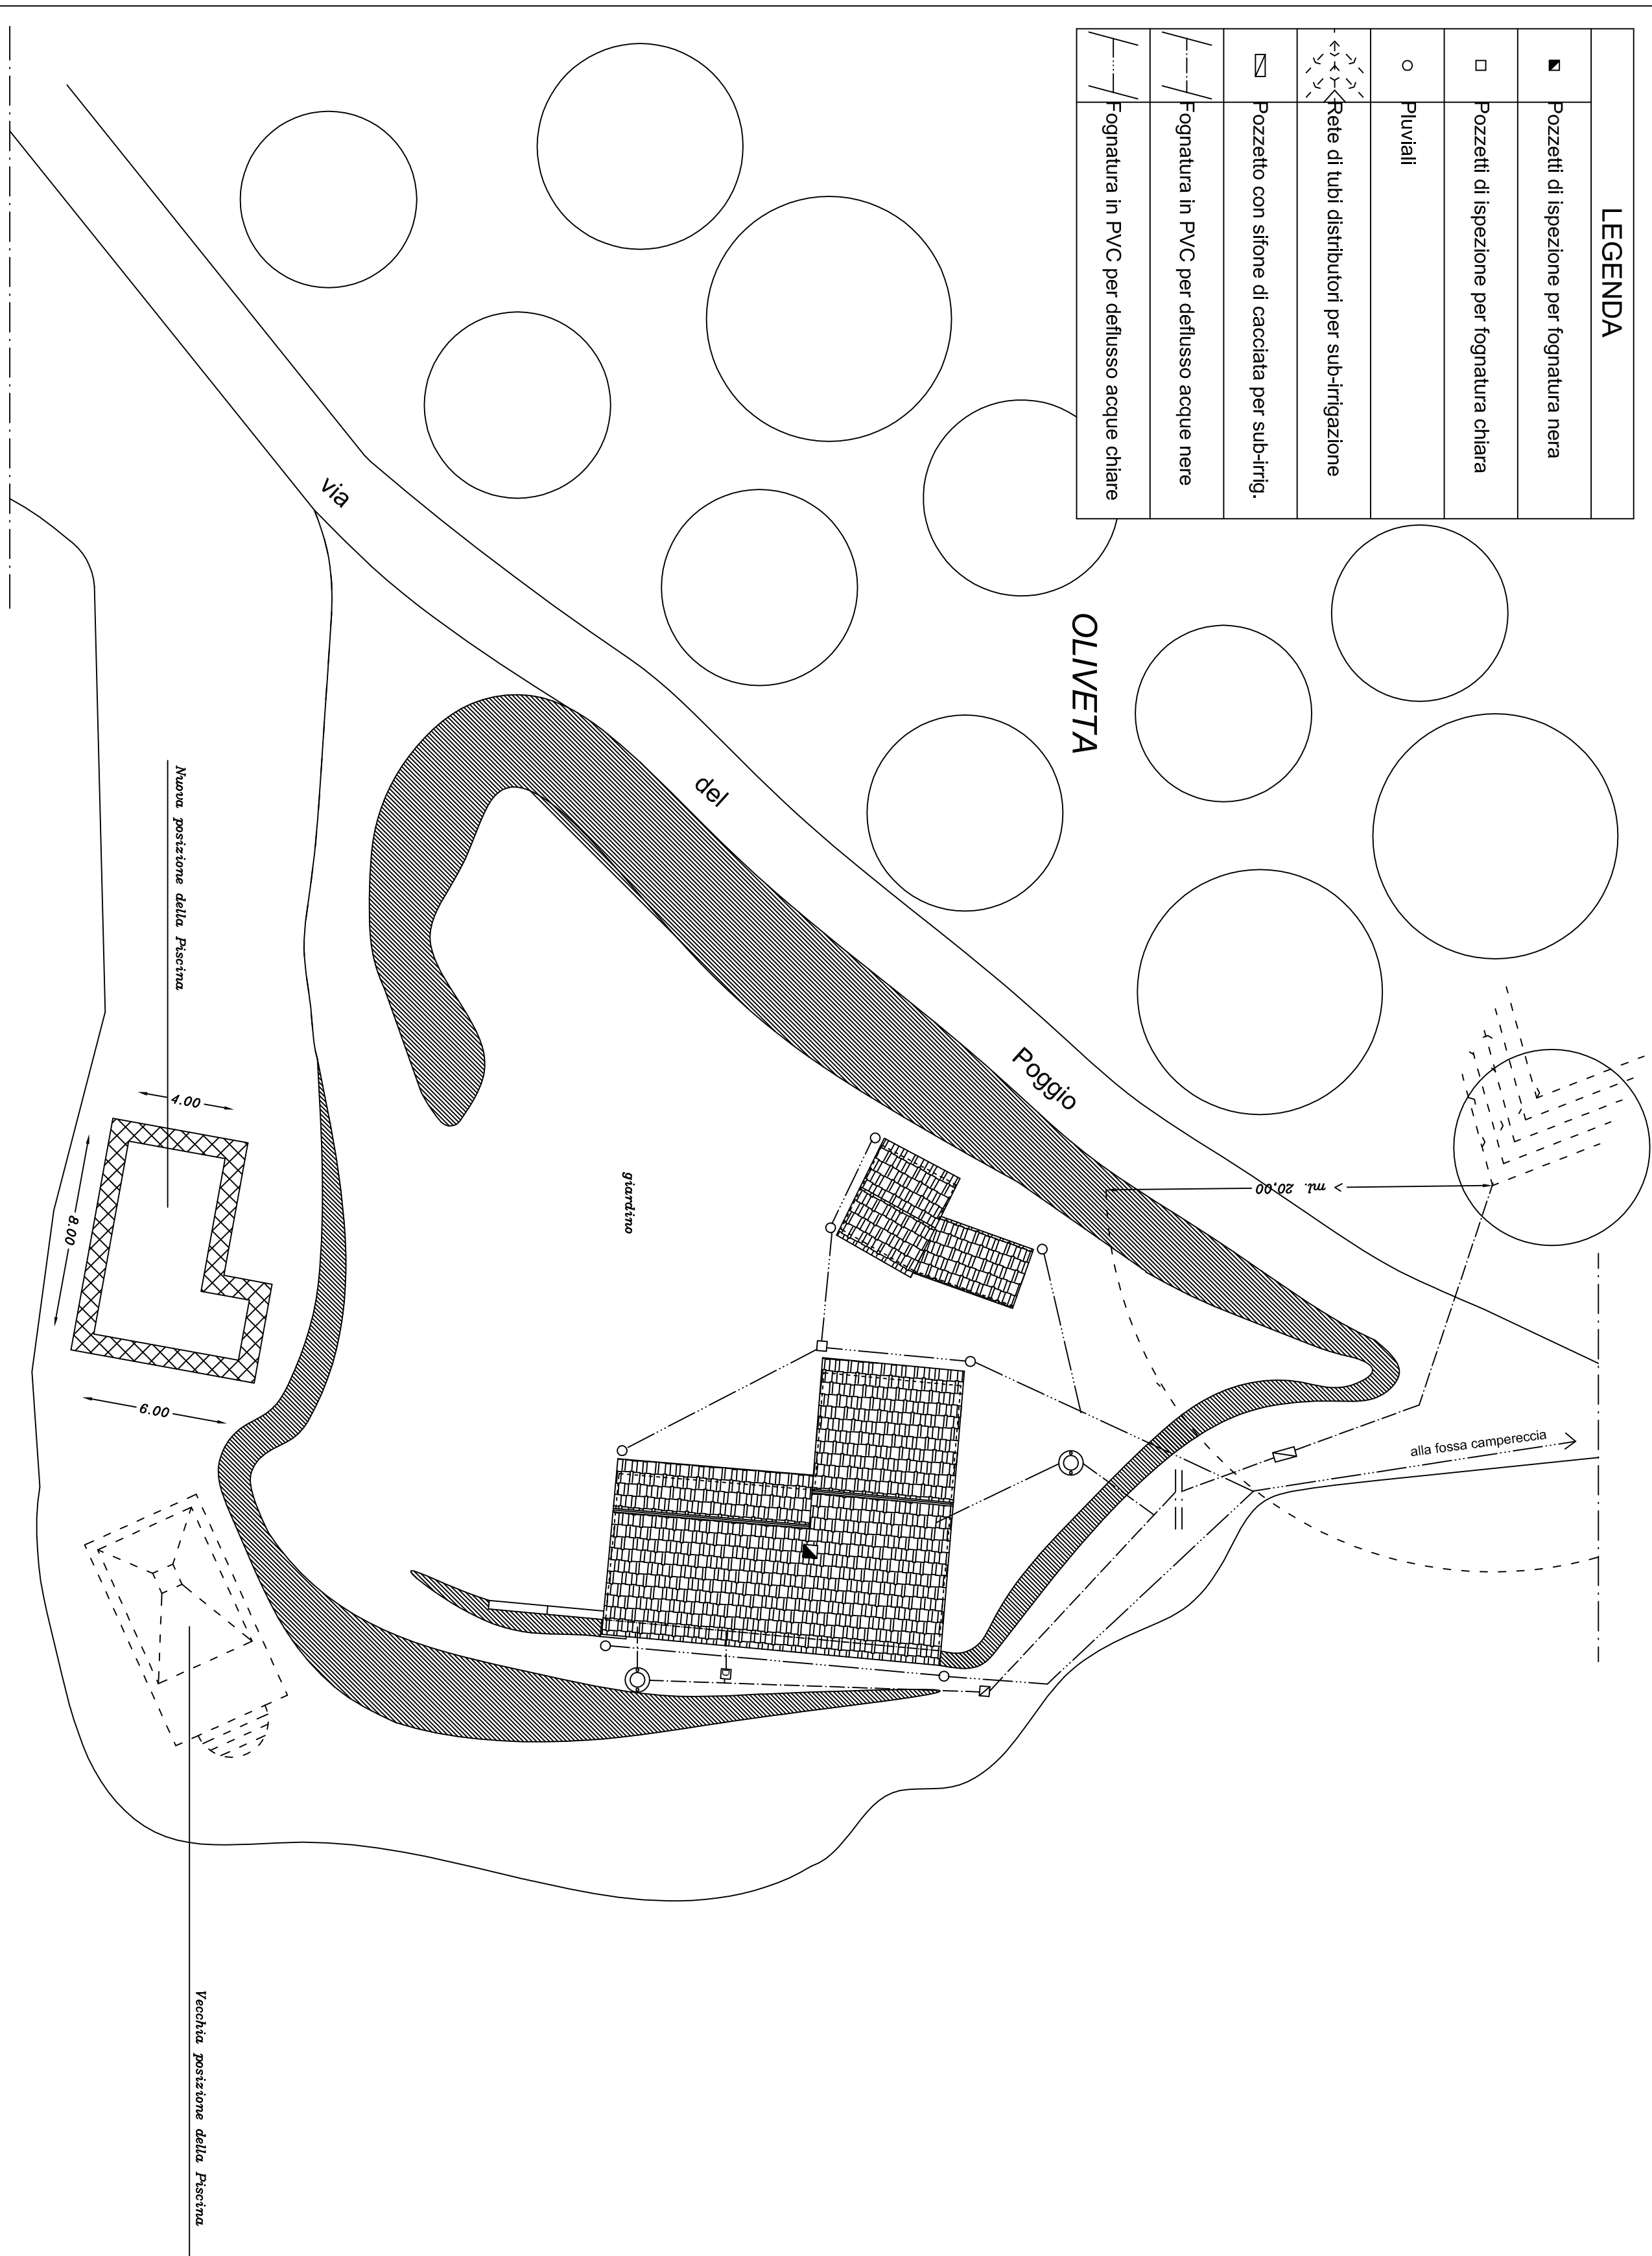

LEGENDA	
■	Prozanti di iniezione per foggiatura nera
□	Prozanti di iniezione per foggiatura chiara
○	Postali
○	Severi di tipo distribuito per sub-iniezione
○	Prozanti con allarme di cascata per sub-iniezione
○	Foggiatura in PVC per edificio acqua nera
○	Foggiatura in PVC per edificio acqua chiara

Pianimetria Generale